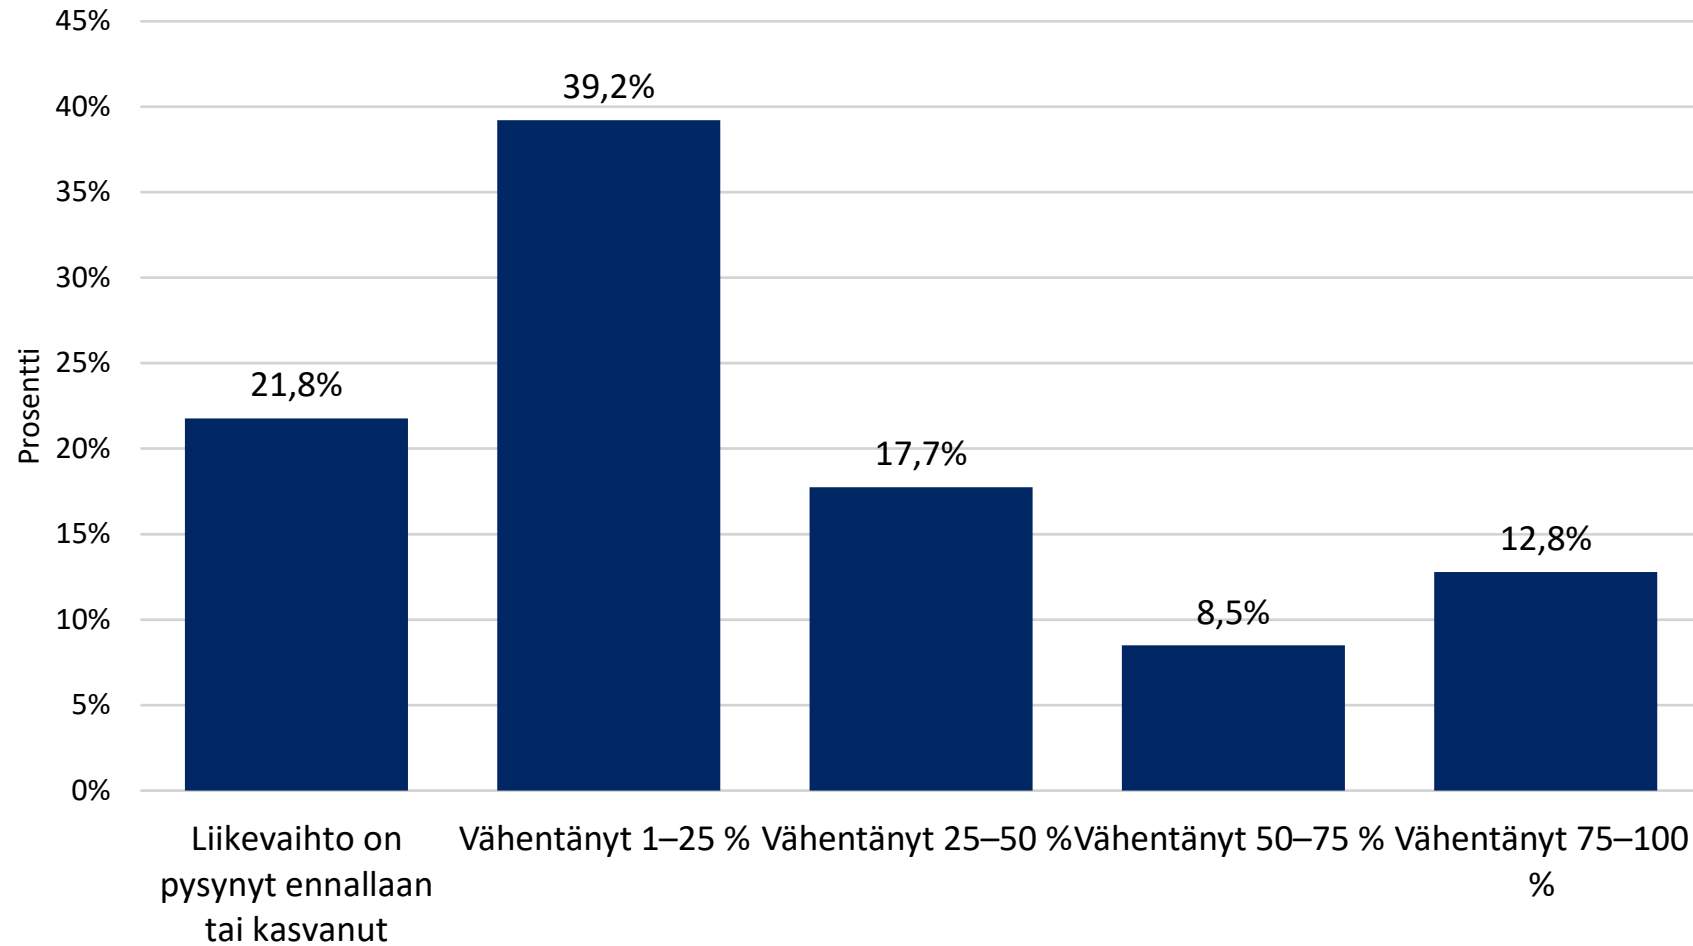

Onko koronavirusepidemia vaikuttanut liikevaihtoonne negatiivisesti?

Vastaajia 2483