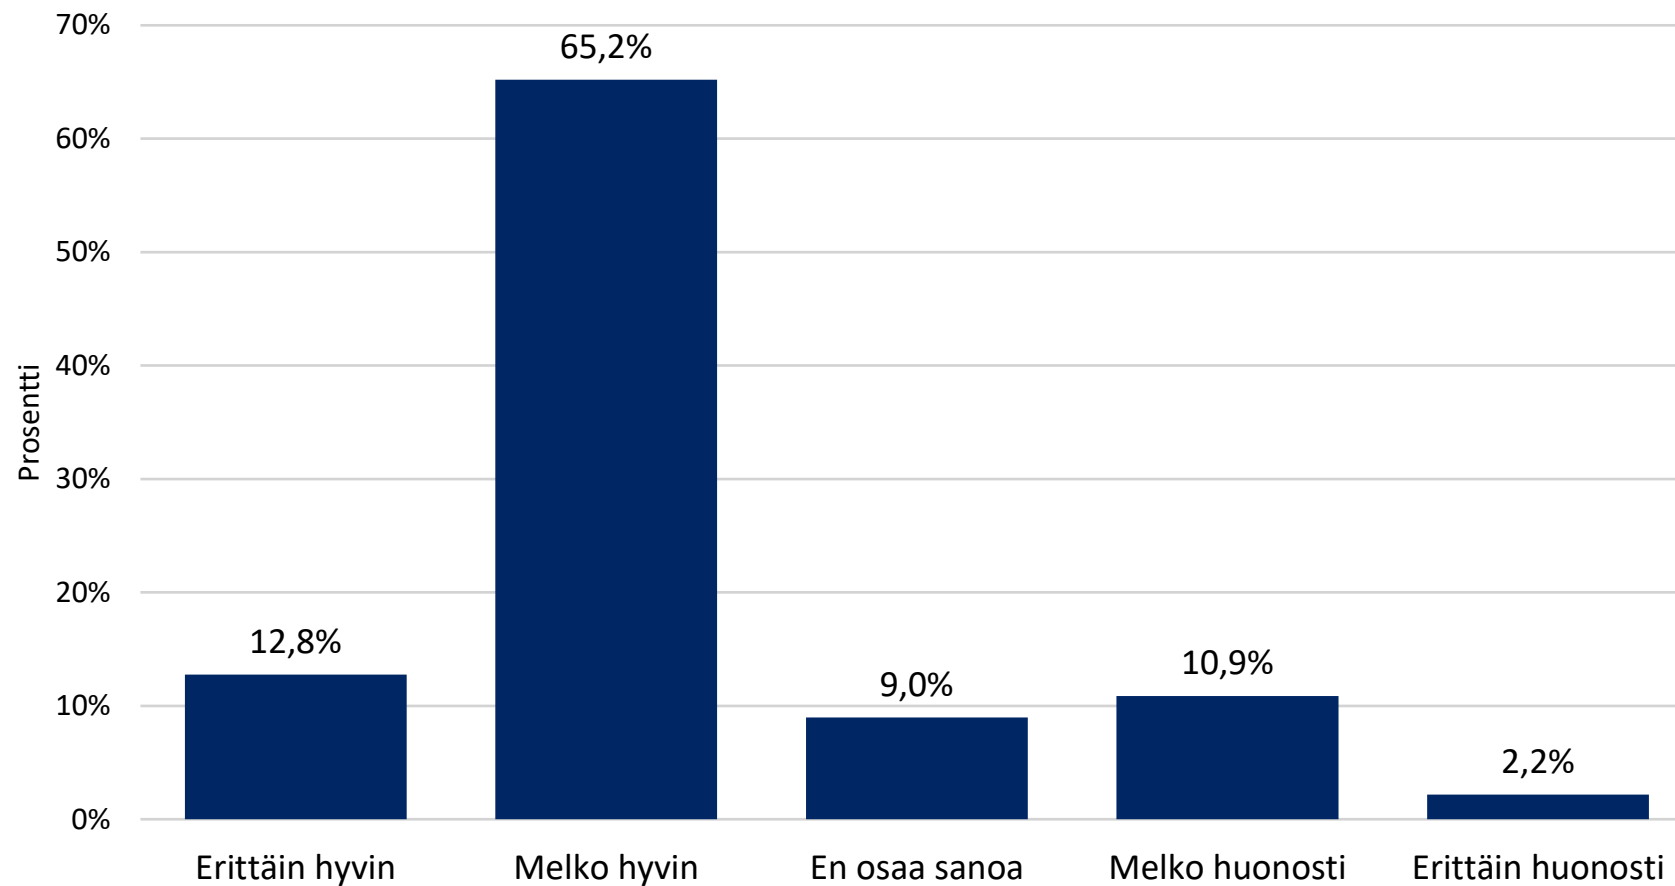

Pikakysely koronavirustilanteesta

Embargo 6.5.2020 klo 00.01

Koronatilannetta koskevat kysymykset

Miten hallitus on onnistunut koronaepidemian hoidossa?

Vastaajia 2483

Miten hallitus on onnistunut koronaepidemian aiheuttaman talouskriisin hoidossa?