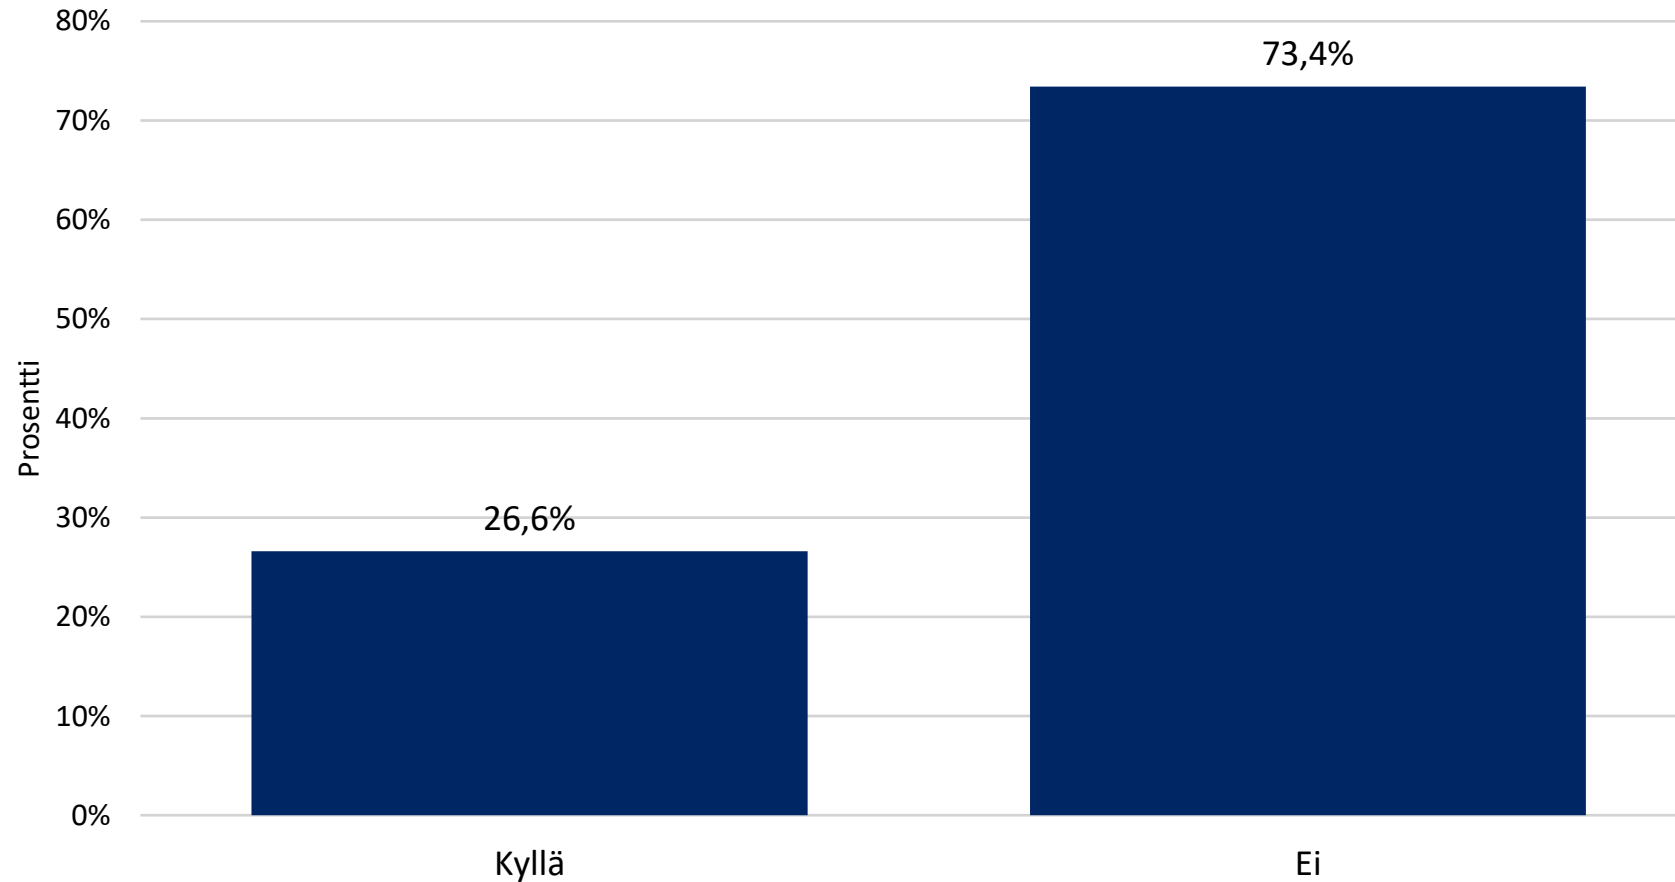

Onko yrityksesi konkurssin riski noussut merkittävästi koronavirusepidemian takia?

Vastaajia 2483