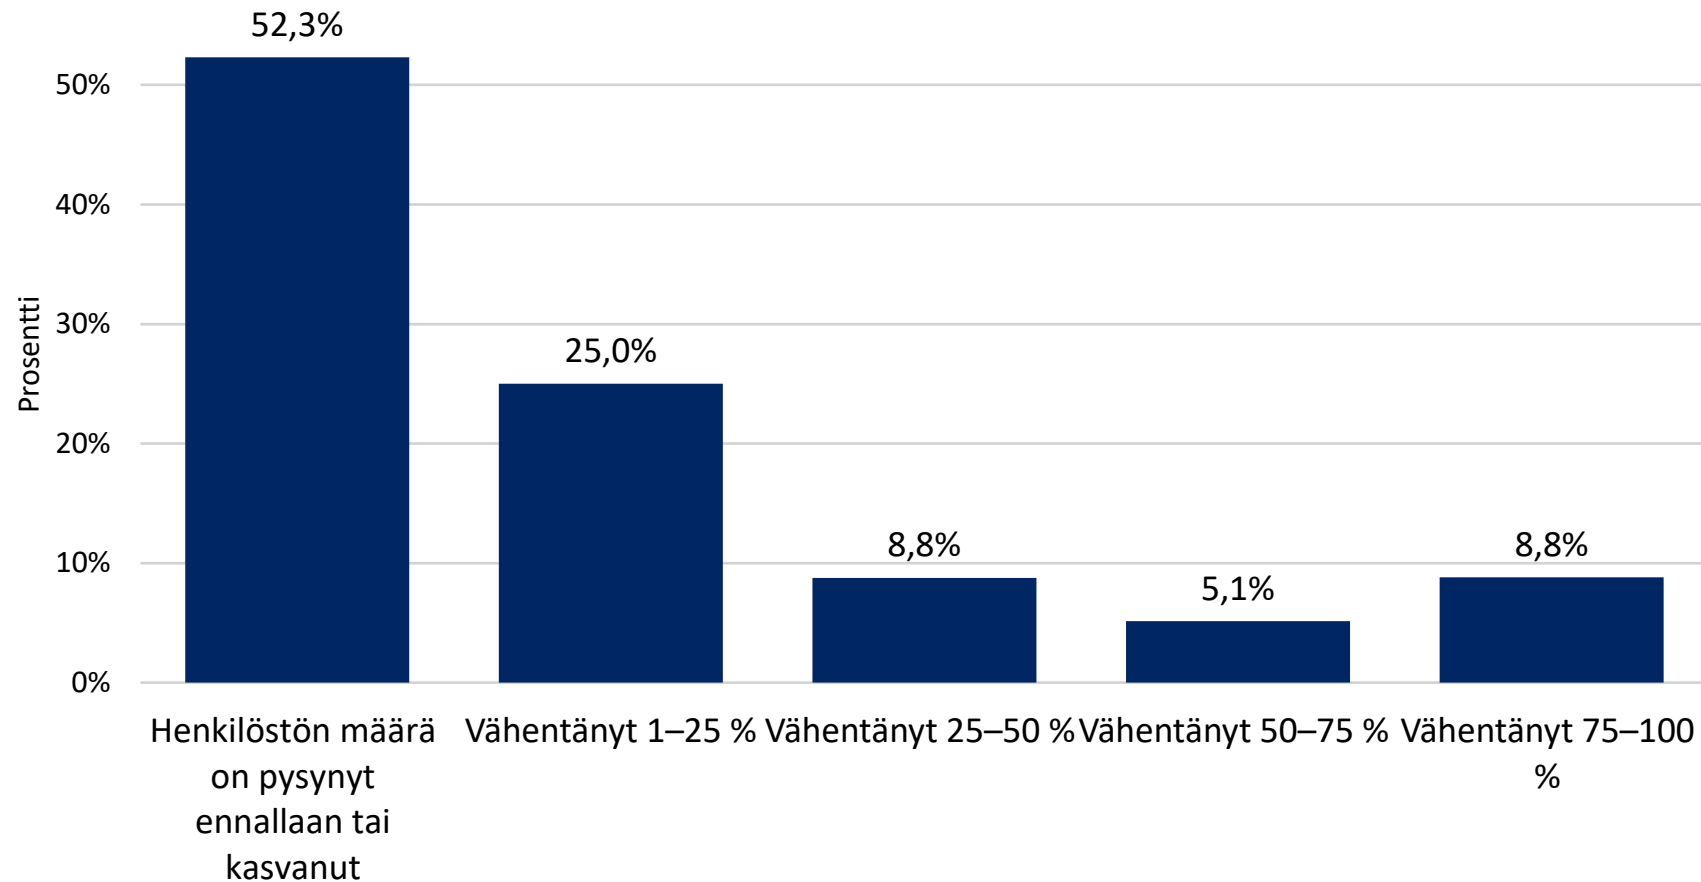

Miten arvioisitte koronavirusepidemian vaikuttaneen yrityksenne henkilöstön määrään (lomautusten tai irtisanomisten kautta) verrattuna normaalitilanteeseen

Vastaajia 2483