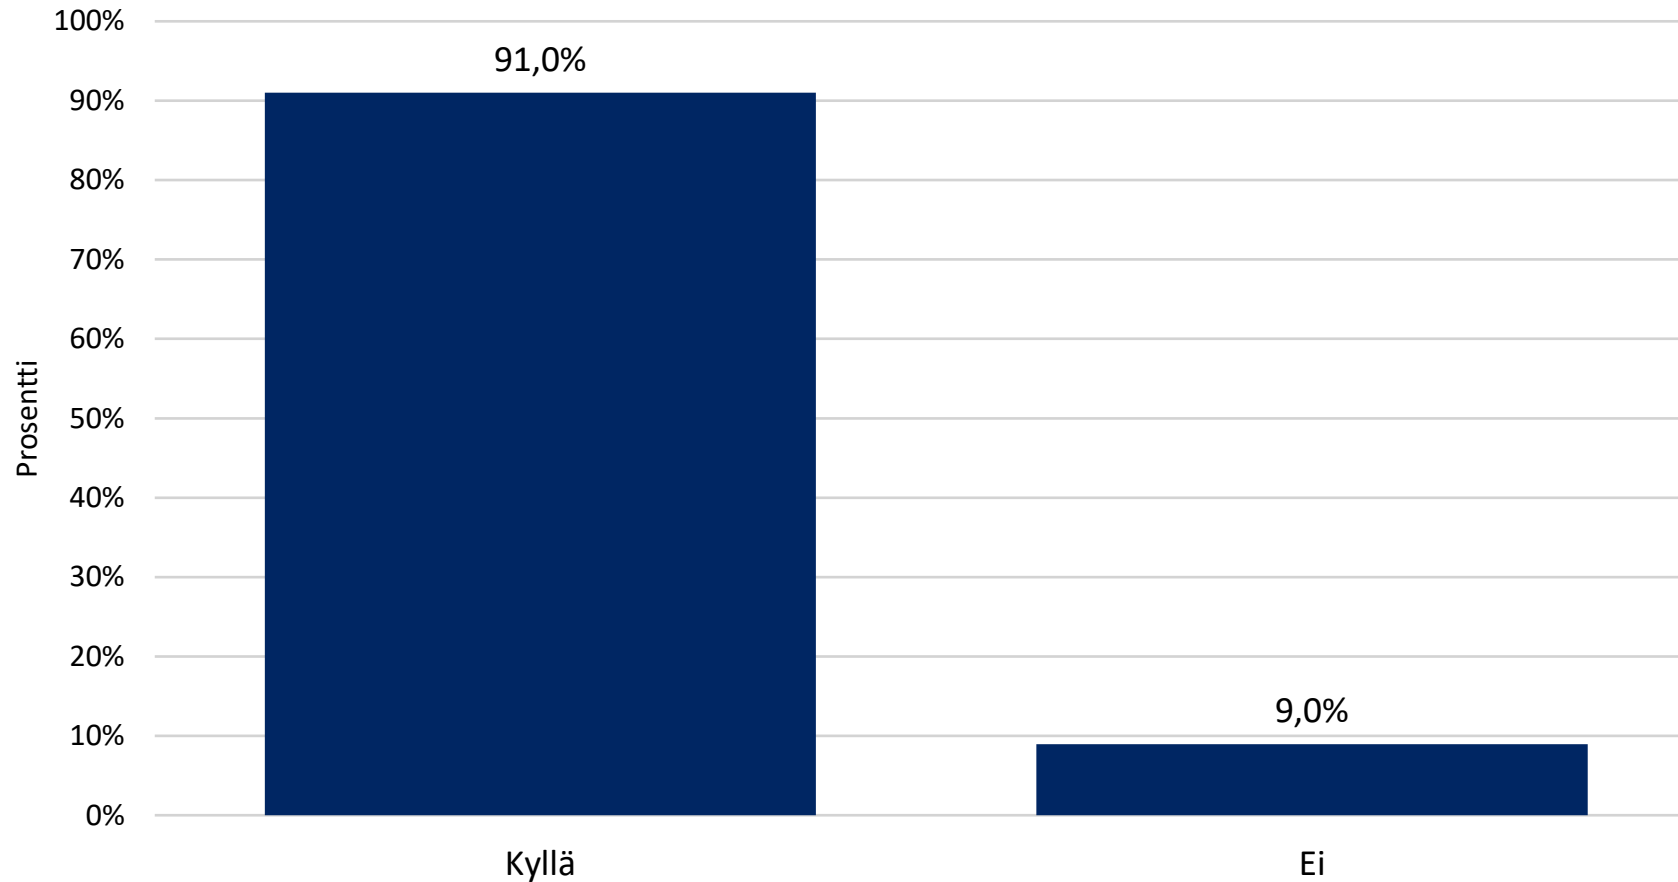

Onko koronavirus vaikuttanut tai tuleeko vaikuttamaan yrityksesi toimintaan?

Vastaajia 2483