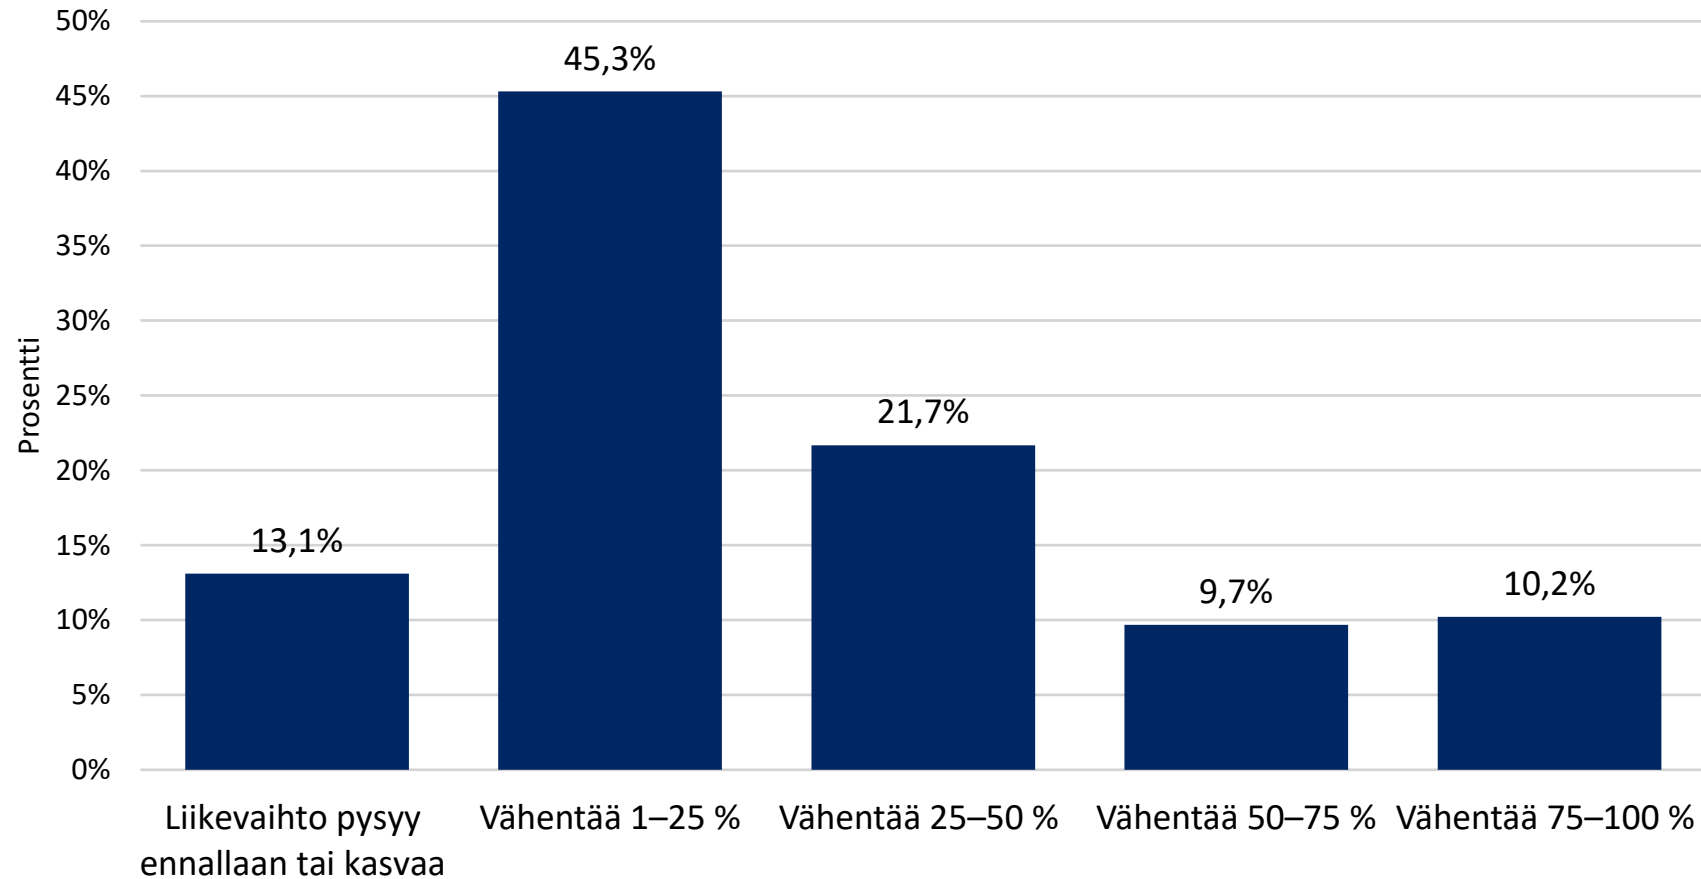

Odostatko koronavirusepidemian vaikuttavan liikevaihtoonne negatiivisesti seuraavan 2 kuukauden aikana?

Vastaajia 2483