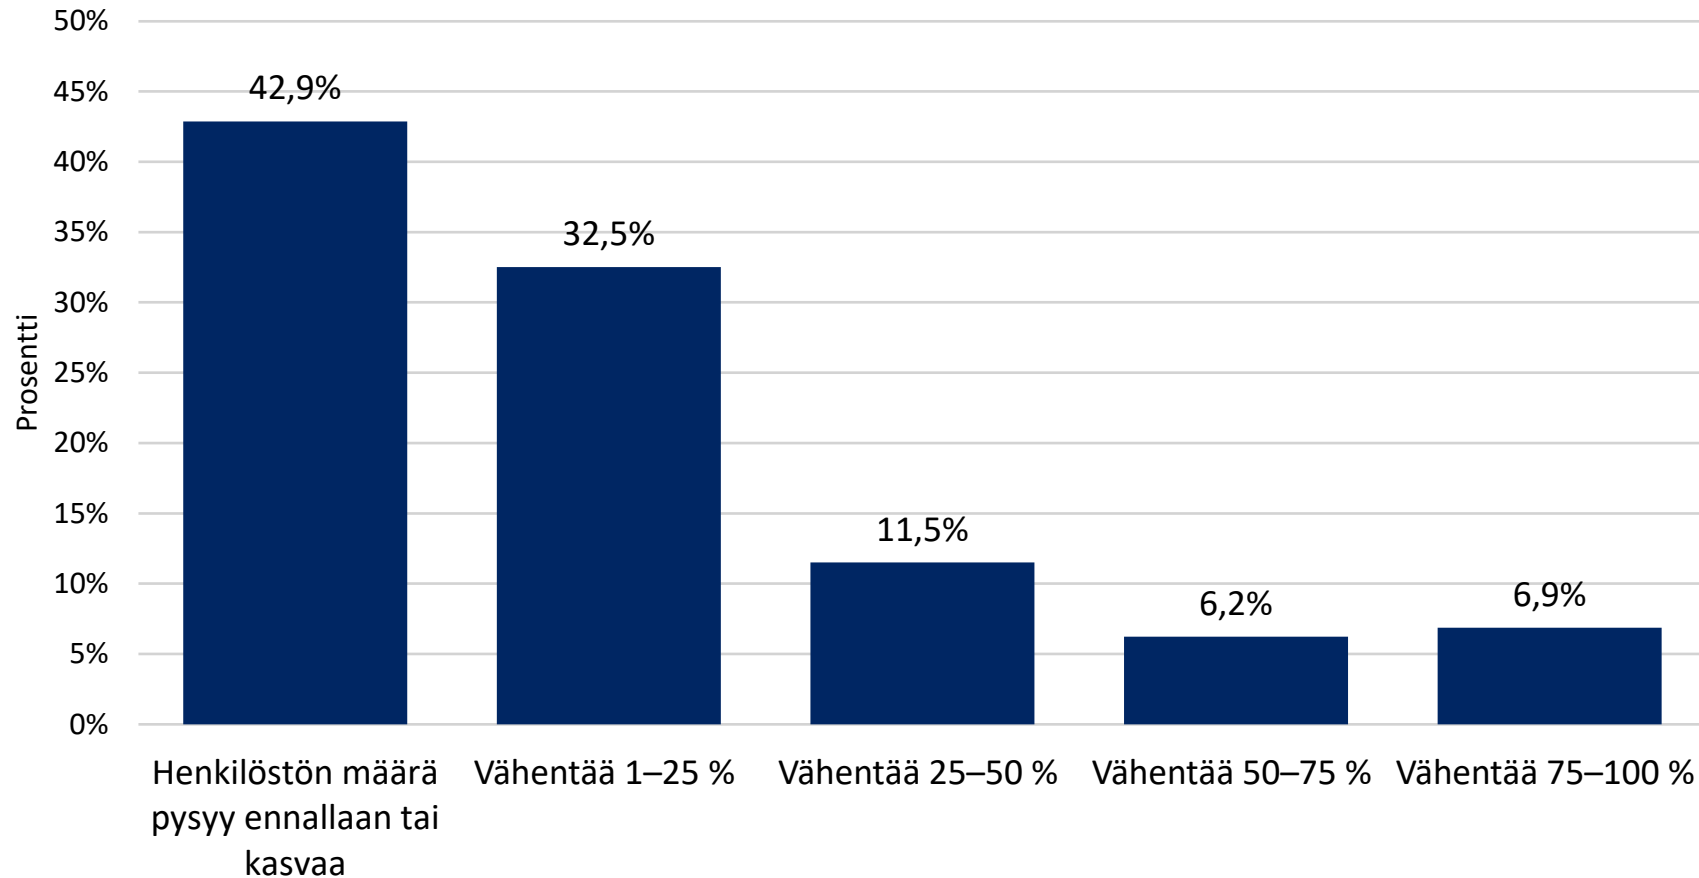

Miten arvioisitte koronavirusepidemian vaikuttavan yrityksenne henkilöstön määrään (lomautusten tai irtisanomisten kautta) seuraavien 2 kuukauden aikana verrattuna normaalitilanteeseen

Vastaajia 2483