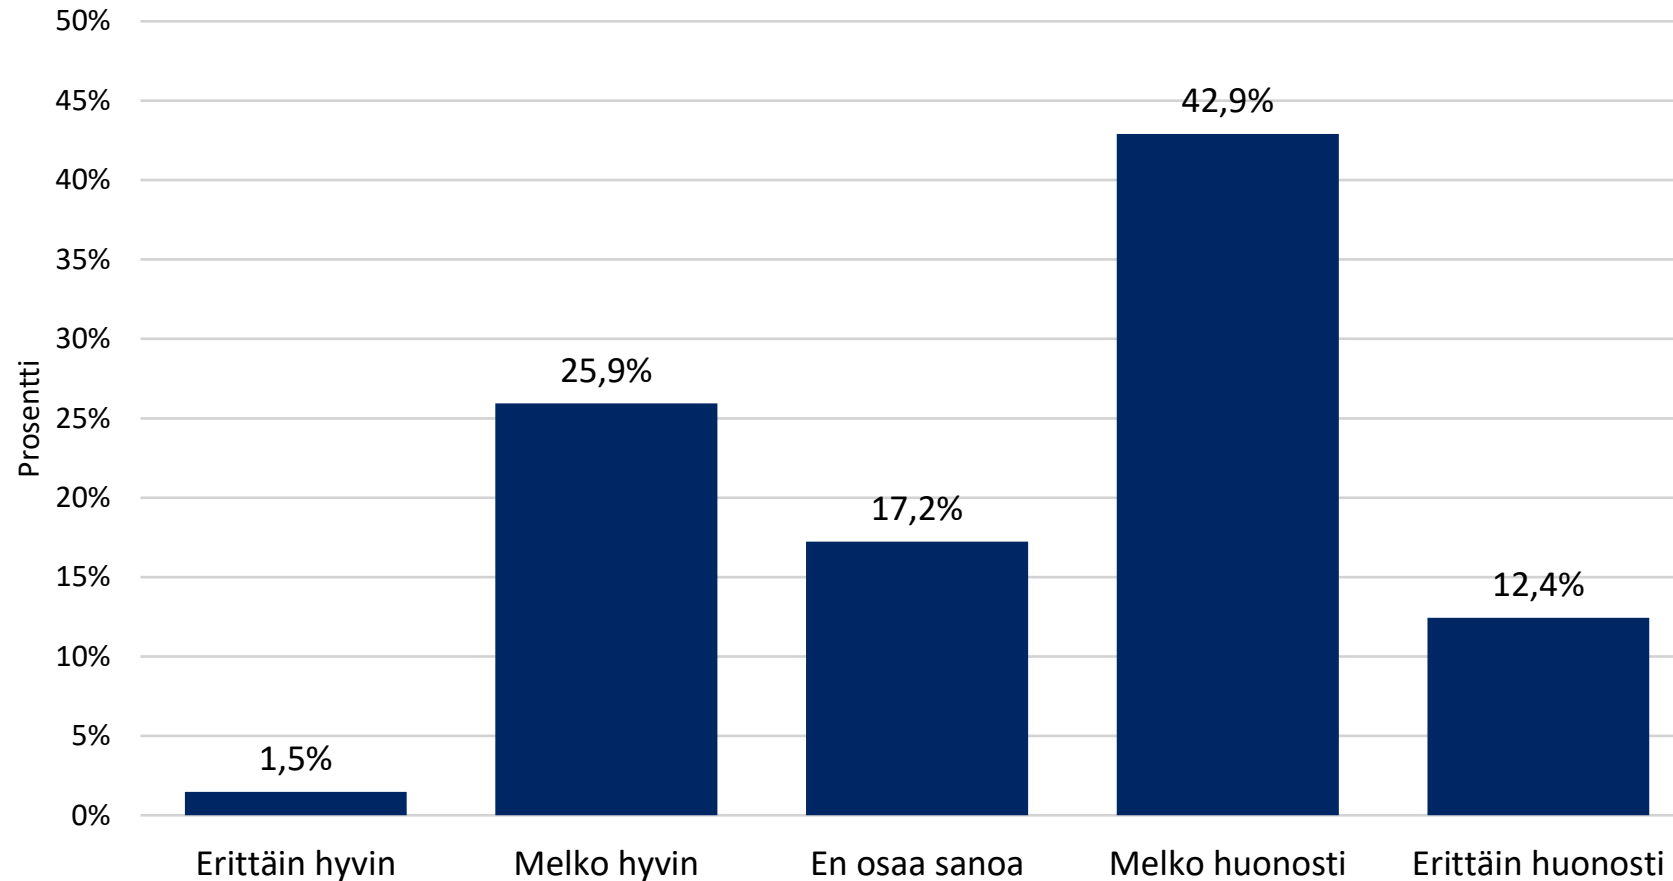

Miten hallitus on onnistunut koronaepidemian aiheuttaman talouskriisin hoidossa?

Vastaajia 2483